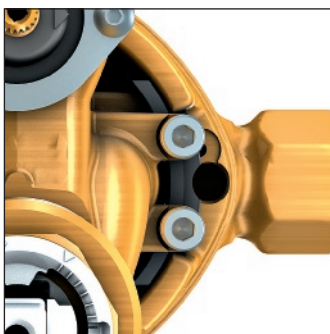

- **Geschraubte 3.5er Funktionseinheiten** für eine perfekte Fixierung. Die Montage erfolgt über spezielle Clips und passt in alle auch bereits verbauten HANSAVAROX-Grundeinheiten.

- **Druckunabhängige, keramische Umstellung** mit direktem Anschluss an das Fertigmontageset. Funktions sicher, eindeutig, einfach und ergonomisch in der Bedienung.

- **Sicherer Sitz auch ohne Schrauben:** Die neuen Rosetten passen zu Ihrem Wunschdesign. Sechs Formschluss-Aufnahmen mit Toleranzausgleich sorgen für sicheren Halt auch bei unebenem Montageuntergrund.

NEU: Geschraubte Funktionseinheit für sichere, auch nachträgliche Montage der Wannenbatterie in jeder HANSAVAROX Grundeinheit

NEU: Direkte, keramische Umstellung für einfache, sichere und eindeutige Bedienung.

NEU: Teleskopverbinder für die unkomplizierte und eindeutige Verbindung der Umstellung zwischen Funktionseinheit und Fertigmontageset.

NEU: Schraubenlose Formschluss Rosettenbefestigung für perfekten Sitz auch bei unebenen Untergründen.