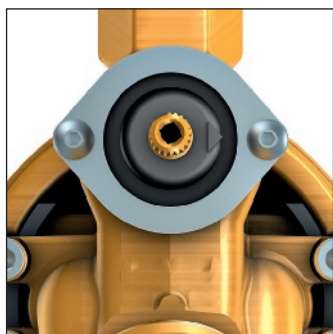

- **Geschraubte 3.5er Funktionseinheiten** für eine perfekte Fixierung. Die Montage erfolgt über spezielle Clips und passt in alle auch bereits verbauten HANSAVAROX-Grundeinheiten.

- **Druckunabhängige, keramische Umstellung** mit direktem Anschluss an das Fertigmontageset. Funktions sicher, eindeutig, einfach und ergonomisch in der Bedienung.

- **Sicherer Sitz auch ohne Schrauben:** Die neuen Rosetten passen zu Ihrem Wunschdesign. Sechs Formschluss-Aufnahmen mit Toleranzausgleich sorgen für sicheren Halt auch bei unebenem Montageuntergrund.

NEU: Geschraubte Funktionseinheit für sichere, auch nachträgliche Montage der Wannenbatterie in jeder HANSAVAROX Grundeinheit

NEU: Direkte, keramische Umstellung für einfache, sichere und eindeutige Bedienung.