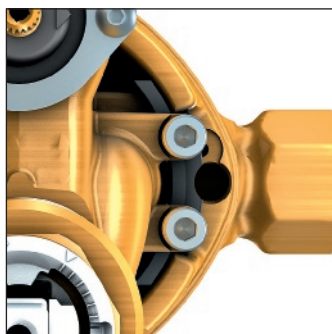

- **Geschraubte 3.5er Funktionseinheiten** für eine perfekte Fixierung. Die Montage erfolgt über spezielle Clips und passt in alle auch bereits verbauten HANSAVAROX-Grundeinheiten.

- **Druckunabhängige, keramische Umstellung** mit direktem Anschluss an das Fertigmontageset. Funktions sicher, eindeutig, einfach und ergonomisch in der Bedienung.

- **Sicherer Sitz auch ohne Schrauben:** Die neuen Rosetten passen zu Ihrem Wunschdesign. Sechs Formschluss-Aufnahmen mit Toleranzausgleich sorgen für sicheren Halt auch bei unebenem Montageuntergrund.

NEU: Geschraubte Funktionseinheit für sichere, auch nachträgliche Montage der Wannenbatterie in jeder HANSAVAROX Grundeinheit

NEU: Direkte, keramische Umstellung für einfache, sichere und eindeutige Bedienung.

NEU: Teleskopverbinder für die unkomplizierte und eindeutige Verbindung der Umstellung zwischen Funktionseinheit und Fertigmontageset.

NEU: Schraubenlose Formschluss Rosettenbefestigung für perfekten Sitz auch bei unebenen Untergründen.