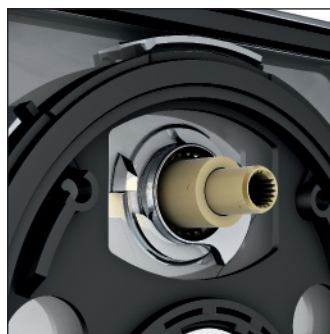

- **Geschraubte 3.5er Funktionseinheiten** für eine perfekte Fixierung. Die Montage erfolgt über spezielle Clips und passt in alle auch bereits verbauten HANSAVAROX-Grundeinheiten.
- **Druckunabhängige, keramische Umstellung** mit direktem Anschluss an das Fertigmontageset. Funktionssicher, eindeutig, einfach und ergonomisch in der Bedienung.
- **Sicherer Sitz auch ohne Schrauben:** Die neuen Rosetten passen zu Ihrem Wunschdesign. Sechs Formschluss-Aufnahmen mit Toleranzausgleich sorgen für sicheren Halt auch bei unebenem Montageuntergrund.

NEU: Geschraubte Funktionseinheit für sichere, auch nachträgliche Montage der Wannenbatterie in jeder HANSAVAROX Grundeinheit

NEU: Direkte, keramische Umstellung für einfache, sichere und eindeutige Bedienung.

NEU: Teleskopverbinder für die unkomplizierte und eindeutige Verbindung der Umstellung zwischen Funktionseinheit und Fertigmontageset.

NEU: Schraubenlose Formschluss Rosettenbefestigung für perfekten Sitz auch bei unebenen Untergründen.