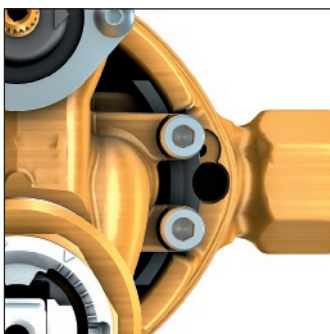

- **Geschraubte 3.5er Funktionseinheiten** für eine perfekte Fixierung. Die Montage erfolgt über spezielle Clips und passt in alle auch bereits verbauten HANSAVAROX-Grundeinheiten.

- **Druckunabhängige, keramische Umstellung** mit direktem Anschluss an das Fertigmontageset. Funktionssicher, eindeutig, einfach und ergonomisch in der Bedienung.

- **Sicherer Sitz auch ohne Schrauben:** Die neuen Rosetten passen zu Ihrem Wunschdesign. Sechs Formschluss-Aufnahmen mit Toleranzausgleich sorgen für sicheren Halt auch bei unebenem Montageuntergrund.

NEU: Geschraubte Funktionseinheit für sichere, auch nachträgliche Montage der Wannenbatterie in jeder HANSAVAROX Grundeinheit

NEU: Direkte, keramische Umstellung für einfache, sichere und eindeutige Bedienung.

NEU: Teleskopverbinder für die unkomplizierte und eindeutige Verbindung der Umstellung zwischen Funktionseinheit und Fertigmontageset.

NEU: Schraubenlose Formschluss Rosettenbefestigung für perfekten Sitz auch bei unebenen Untergründen.