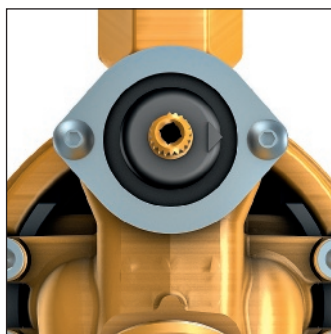

- **Geschraubte 3.5er Funktionseinheiten** für eine perfekte Fixierung. Die Montage erfolgt über spezielle Clips und passt in alle auch bereits verbauten HANSAVAROX-Grundeinheiten.

- **Druckunabhängige, keramische Umstellung** mit direktem Anschluss an das Fertigmontageset. Funktionssicher, eindeutig, einfach und ergonomisch in der Bedienung.

- **Sicherer Sitz auch ohne Schrauben:** Die neuen Rosetten passen zu Ihrem Wunschdesign. Sechs Formschluss-Aufnahmen mit Toleranzausgleich sorgen für sicheren Halt auch bei unebenem Montageuntergrund.

NEU: Geschraubte Funktionseinheit für sichere, auch nachträgliche Montage der Wannenbatterie in jeder HANSAVAROX Grundeinheit

NEU: Direkte, keramische Umstellung für einfache, sichere und eindeutige Bedienung.

NEU: Teleskopverbinder für die unkomplizierte und eindeutige Verbindung der Umstellung zwischen Funktionseinheit und Fertigmontageset.

NEU: Schraubenlose Formschluss Rosettenbefestigung für perfekten Sitz auch bei unebenen Untergründen.