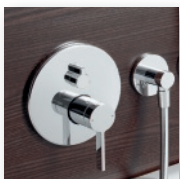

HANSAVAROX PRO

Serienspezifisches Design

Serieneutrales Design

* Serien-Hebel und Grundeinheit 4000/4001 bitte separat bestellen. HD Sicherungskombination für Wannenbatterie zum Nachrüsten (59 914059)