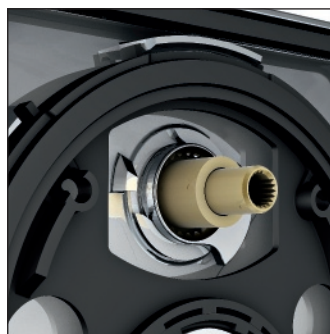

- **Geschraubte 3.5er Funktionseinheiten** für eine perfekte Fixierung. Die Montage erfolgt über spezielle Clips und passt in alle auch bereits verbauten HANSAVAROX-Grundeinheiten.

- **Druckunabhängige, keramische Umstellung** mit direktem Anschluss an das Fertigmontageset. Funktions sicher, eindeutig, einfach und ergonomisch in der Bedienung.

- **Sicherer Sitz auch ohne Schrauben:** Die neuen Rosetten passen zu Ihrem Wunschdesign. Sechs Formschluss-Aufnahmen mit Toleranzausgleich sorgen für sicheren Halt auch bei unebenem Montageuntergrund.

NEU: Geschraubte Funktionseinheit für sichere, auch nachträgliche Montage der Wannenbatterie in jeder HANSAVAROX Grundeinheit

NEU: Direkte, keramische Umstellung für einfache, sichere und eindeutige Bedienung.

NEU: Teleskopverbinder für die unkomplizierte und eindeutige Verbindung der Umstellung zwischen Funktionseinheit und Fertigmontageset.

NEU: Schraubenlose Formschluss Rosettenbefestigung für perfekten Sitz auch bei unebenen Untergründen.