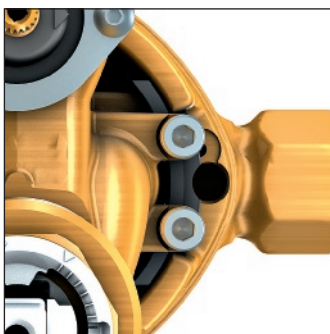

BESONDERE UMSTÄNDE ERFORDERN BESONDERE PRODUKTE:

HANSAVAROX PRO

HANSAVAROX PRO ist die neue Lösung für besonders anspruchsvolle Montagesituationen, bei denen Sie aber keine Kompromisse bei Komfort, Funktionalität oder Design eingehen wollen. Insbesondere bei problematischen Druckverhältnissen oder unebenen Montageuntergründen kommen die Vorteile von HANSAVAROX PRO zur Geltung.

- **Geschraubte 3.5er Funktionseinheiten** für eine perfekte Fixierung. Die Montage erfolgt über spezielle Clips und passt in alle auch bereits verbauten HANSAVAROX-Grundeinheiten.

- **Druckunabhängige, keramische Umstellung** mit direktem Anschluss an das Fertigmontageset. Funktions sicher, eindeutig, einfach und ergonomisch in der Bedienung.

- **Sicherer Sitz auch ohne Schrauben:** Die neuen Rosetten passen zu Ihrem Wunschdesign. Sechs Formschluss-Aufnahmen mit Toleranzausgleich sorgen für sicheren Halt auch bei unebenem Montageuntergrund.

NEU: Geschraubte Funktionseinheit für sichere, auch nachträgliche Montage der Wannenbatterie in jeder HANSAVAROX Grundeinheit