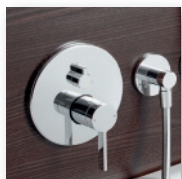

NEU: Geschraubte Funktionseinheit für sichere, auch nachträgliche Montage der Wannenbatterie in jeder HANSAVAROX Grundeinheit

NEU: Direkte, keramische Umstellung für einfache, sichere und eindeutige Bedienung.

NEU: Teleskopverbinder für die unkomplizierte und eindeutige Verbindung der Umstellung zwischen Funktionseinheit und Fertigmontageset.

NEU: Schraubenlose Formschluss Rosettenbefestigung für perfekten Sitz auch bei unebenen Untergründen.

HANSAVAROX PRO

Serienspezifisches Design

Serieneutrales Design

* Serien-Hebel und Grundeinheit 4000/4001 bitte separat bestellen. HD Sicherungskombination für Wannenbatterie zum Nachrüsten (59 914059)

HANSAVAROX PRO Funktionseinheit mit Dekorset zu HANSALOFT Einhand Wannenbatterie* 4050 9073 eckig, verchromt