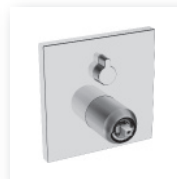

HANSAVAROX PRO Funktionseinheit mit Dekorset zu HANSADESIGNO Einhand Wannenbatterie* 4051 9073 eckig, verchromt