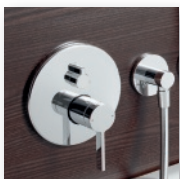

NEU: Geschraubte Funktionseinheit für sichere, auch nachträgliche Montage der Wannenbatterie in jeder HANSAVAROX Grundeinheit

NEU: Direkte, keramische Umstellung für einfache, sichere und eindeutige Bedienung.

NEU: Teleskopverbinder für die unkomplizierte und eindeutige Verbindung der Umstellung zwischen Funktionseinheit und Fertigmontageset.

NEU: Schraubenlose Formschluss Rosettenbefestigung für perfekten Sitz auch bei unebenen Untergründen.

HANSAVAROX PRO

Serienspezifisches Design

Serieneutrales Design

* Serien-Hebel und Grundeinheit 4000/4001 bitte separat bestellen. HD Sicherungskombination für Wannenbatterie zum Nachrüsten (59 914059)

HANSAVAROX PRO Funktionseinheit mit Dekorset zu HANSALOFT Einhand Wannenbatterie* 4050 9073 eckig, verchromt