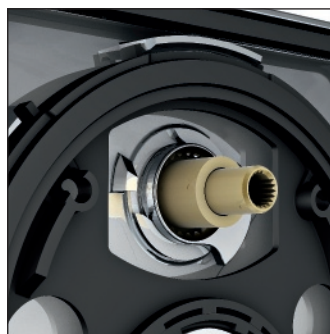

- **Geschraubte 3.5er Funktionseinheiten** für eine perfekte Fixierung. Die Montage erfolgt über spezielle Clips und passt in alle auch bereits verbauten HANSAVAROX-Grundeinheiten.

- **Druckunabhängige, keramische Umstellung** mit direktem Anschluss an das Fertigmontageset. Funktionssicher, eindeutig, einfach und ergonomisch in der Bedienung.

- **Sicherer Sitz auch ohne Schrauben:** Die neuen Rosetten passen zu Ihrem Wunschdesign. Sechs Formschluss-Aufnahmen mit Toleranzausgleich sorgen für sicheren Halt auch bei unebenem Montageuntergrund.

NEU: Geschraubte Funktionseinheit für sichere, auch nachträgliche Montage der Wannenbatterie in jeder HANSAVAROX Grundeinheit

NEU: Direkte, keramische Umstellung für einfache, sichere und eindeutige Bedienung.

NEU: Teleskopverbinder für die unkomplizierte und eindeutige Verbindung der Umstellung zwischen Funktionseinheit und Fertigmontageset.

NEU: Schraubenlose Formschluss Rosettenbefestigung für perfekten Sitz auch bei unebenen Untergründen.