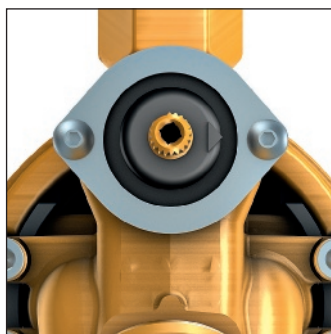

- **Geschraubte 3.5er Funktionseinheiten** für eine perfekte Fixierung. Die Montage erfolgt über spezielle Clips und passt in alle auch bereits verbauten HANSAVAROX-Grundeinheiten.

- **Druckunabhängige, keramische Umstellung** mit direktem Anschluss an das Fertigmontageset. Funktions sicher, eindeutig, einfach und ergonomisch in der Bedienung.

- **Sicherer Sitz auch ohne Schrauben:** Die neuen Rosetten passen zu Ihrem Wunschdesign. Sechs Formschluss-Aufnahmen mit Toleranzausgleich sorgen für sicheren Halt auch bei unebenem Montageuntergrund.

NEU: Geschraubte Funktionseinheit für sichere, auch nachträgliche Montage der Wannenbatterie in jeder HANSAVAROX Grundeinheit

NEU: Direkte, keramische Umstellung für einfache, sichere und eindeutige Bedienung.

NEU: Teleskopverbinder für die unkomplizierte und eindeutige Verbindung der Umstellung zwischen Funktionseinheit und Fertigmontageset.

NEU: Schraubenlose Formschluss Rosettenbefestigung für perfekten Sitz auch bei unebenen Untergründen.