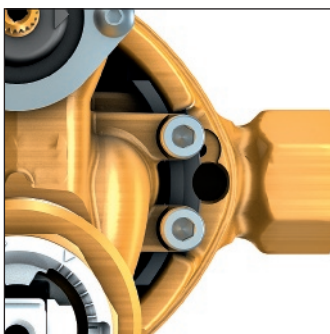

- **Geschraubte 3.5er Funktionseinheiten** für eine perfekte Fixierung. Die Montage erfolgt über spezielle Clips und passt in alle auch bereits verbauten HANSAVAROX-Grundeinheiten.
- **Druckunabhängige, keramische Umstellung** mit direktem Anschluss an das Fertigmontageset. Funktionssicher, eindeutig, einfach und ergonomisch in der Bedienung.
- **Sicherer Sitz auch ohne Schrauben:** Die neuen Rosetten passen zu Ihrem Wunschdesign. Sechs Formschluss-Aufnahmen mit Toleranzausgleich sorgen für sicheren Halt auch bei unebenem Montageuntergrund.