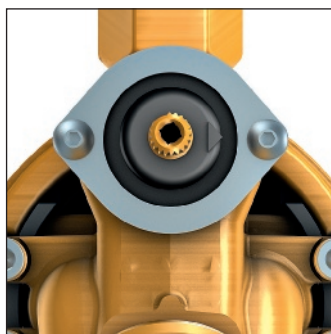

- **Geschraubte 3.5er Funktionseinheiten** für eine perfekte Fixierung. Die Montage erfolgt über spezielle Clips und passt in alle auch bereits verbauten HANSAVAROX-Grundeinheiten.
- **Druckunabhängige, keramische Umstellung** mit direktem Anschluss an das Fertigmontageset. Funktionssicher, eindeutig, einfach und ergonomisch in der Bedienung.
- **Sicherer Sitz auch ohne Schrauben:** Die neuen Rosetten passen zu Ihrem Wunschdesign. Sechs Formschluss-Aufnahmen mit Toleranzausgleich sorgen für sicheren Halt auch bei unebenem Montageuntergrund.

NEU: Geschraubte Funktionseinheit für sichere, auch nachträgliche Montage der Wannenbatterie in jeder HANSAVAROX Grundeinheit

NEU: Direkte, keramische Umstellung für einfache, sichere und eindeutige Bedienung.