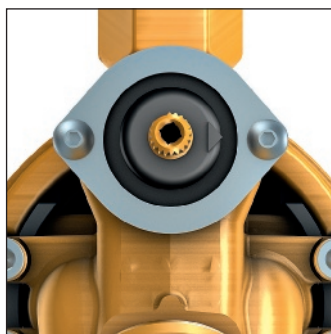

NEU: Direkte, keramische Umstellung für einfache, sichere und eindeutige Bedienung.